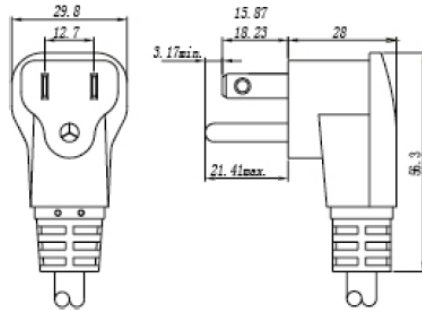

NORTH AMERICA

731 North America Plug 2 pole + E ANGLED

STANDARD UL 817, CSA C22.2.21, NEMA 5 15

VOLTAGE 125V

CURRENT 10A/13A/15A

CABLE TYPE

SV- SVO	3X18;
SVT - SVTO - SVTOO	3X18; 3X16
SJT - SJTW	3X18; 3X16; 3X14
SJTO - SJTOW	3X18; 3X16; 3X14
SJTOO - SJTOOW	3X18; 3X16; 3X14
SJ - SJW	3X18; 3X16; 3X14
SJO - SJOW	3X18; 3X16; 3X14
SJOO - SJOOW	3X18; 3X16; 3X14
SPT -2	3X18; 3x16