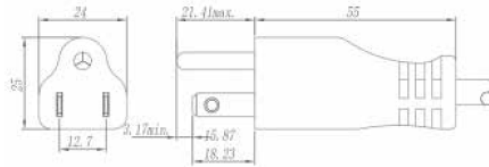

NORTH AMERICA

738 North America Plug 2 pole + E STRAIGHT

STANDARD UL 817, CSA C22.2.21, NEMA 5 15

VOLTAGE 125V

CURRENT 10A/12A/13A/15A

CABLE TYPE

SV- SVO	3X18; 3X16
SVT - SVTO - SVTOO	3X18; 3X16
SJT - SJTW	3X18; 3X16; 3X14
SJTO - SJTOW	3X18; 3X16; 3X14
SJTOO - SJTOOW	3X18; 3X16; 3X14
SJ - SJW	3X18; 3X16; 3X14
SJO - SJOW	3X18; 3X16; 3X14
SJOO - SJOOW	3X18; 3X16; 3X14
S - SW	3x16
SOW - SOO	3x16
SOO - SOOW	3x16
SPT -2	3X18
SJE - SJEW	3X18; 3X17;3X16; 3X14
SJEO - SJEOW	3X18; 3X17;3X16; 3X14
SJEOO - SJEOOW	3X18; 3X17;3X16; 3X14