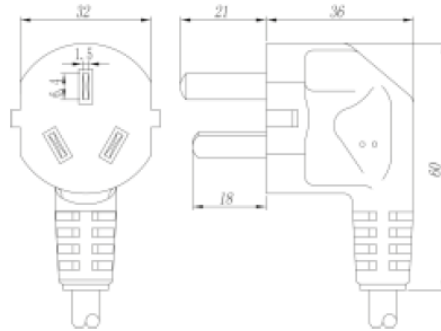

## PC 1002 CHINESE Plug 2 pole+E ANGLED

STANDARD GB 2099.1, GB 1002

VOLTAGE 250V

CURRENT 10A

### CABLE TYPE

RVV (H03VV-F)	3X0.75
RVV (H05VV-F)	3X0.75; 3X1
YZ (H05RR-F)	3X0.75; 3X1
YZW (H05RN-F)	3X0.75; 3X1