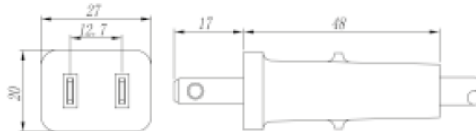

36 JAPANESE Plug 2 pole STRAIGHT

STANDARD JIS C 8303, JIS C 8306

VOLTAGE 125V

CURRENT 15A

CABLE TYPE

VFF	2X0.75; 2X1.25; 2X2
HVFF	2X0.75; 2X1.25; 2X2
VCTF	2X0.75; 2X1.25; 2X2
HVCTF	2X0.75; 2X1.25; 2X2
VCTFK	2X0.75; 2X1.25; 2X2
HVCTFK	2X0.75; 2X1.25; 2X2
VCT	2X0.75; 2X1.25; 2X2
HHFF	2X0.75; 2X1.25; 2X2