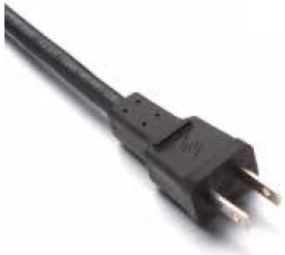

36 JAPANESE Plug 2 pole STRAIGHT

STANDARD JIS C 8303, JIS C 8306

VOLTAGE 125V

CURRENT 15A

CABLE TYPE

VFF	2X0.75; 2X1.25; 2X2
HVFF	2X0.75; 2X1.25; 2X2
VCTF	2X0.75; 2X1.25; 2X2
HVCTF	2X0.75; 2X1.25; 2X2
VCTFK	2X0.75; 2X1.25; 2X2
HVCTFK	2X0.75; 2X1.25; 2X2
VCT	2X0.75; 2X1.25; 2X2
HHFF	2X0.75; 2X1.25; 2X2