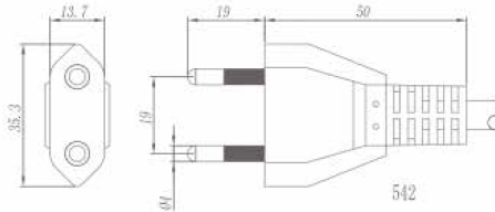

542 Italian Plug 2 pole STRAIGHT

STANDARD CEI 23-50/S10

VOLTAGE 250V

CURRENT 10A

CABLE TYPE

H03VV-F	2X0.75
H03VVH2-F	2X0.75
H03V2V2-F	2X0.75
H03V2V2H2-F	2X0.75
H05VV-F	2X0.75; 2X1
H05VVH2-F	2X0.75
H05V2V2-F	2X0.75; 2X1; 2X1.5
H05V2V2H2-F	2X0.75; 2X1
H05RR-F	2X0.75; 2X1
H05RN-F	2X0.75; 2X1
H07RN-F	2X1