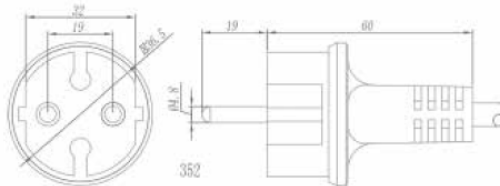

352 European Plug 2 pole STRAIGHT

STANDARD IEC 60884-1; DIN 49406-R + DIN 49406-2-RA

VOLTAGE 250V

CURRENT 16A

CABLE TYPE

H05VV-F	2X0.75; 2X1; 2X1.5
H05RR-F	2X0.75; 2X1; 2X1.5
H05RN-F	2X0.75; 2X1
H07RN-F	2X1; 2X1.5
H05BQ-F	2X0.75; 2X1
H07BQ-F	2X1; 2X1.5